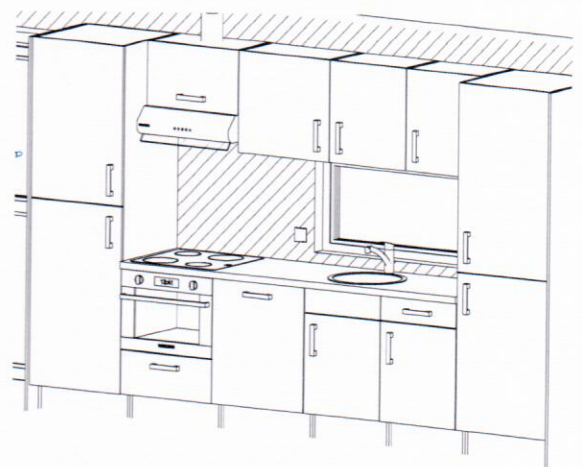

P- 3D keuken
schaal

Keuken			
Model:	Topp	Uitvoering:	Links
Oppervlakte:	40	m²	
Project:		Bestemming:	Tweezer
Opdrachtgever:			
Vloermaat:	9.000 x 4.200mm	Z:	
Getekend:	DLO	Gewijzigd:	Gewijzigd:
Datum:	06-02-2018	A:	05-04-2018
Schaal:	E:	DLO:	D:
Paperformaat:	E:		E:
Ordningsnum:	C:		F: