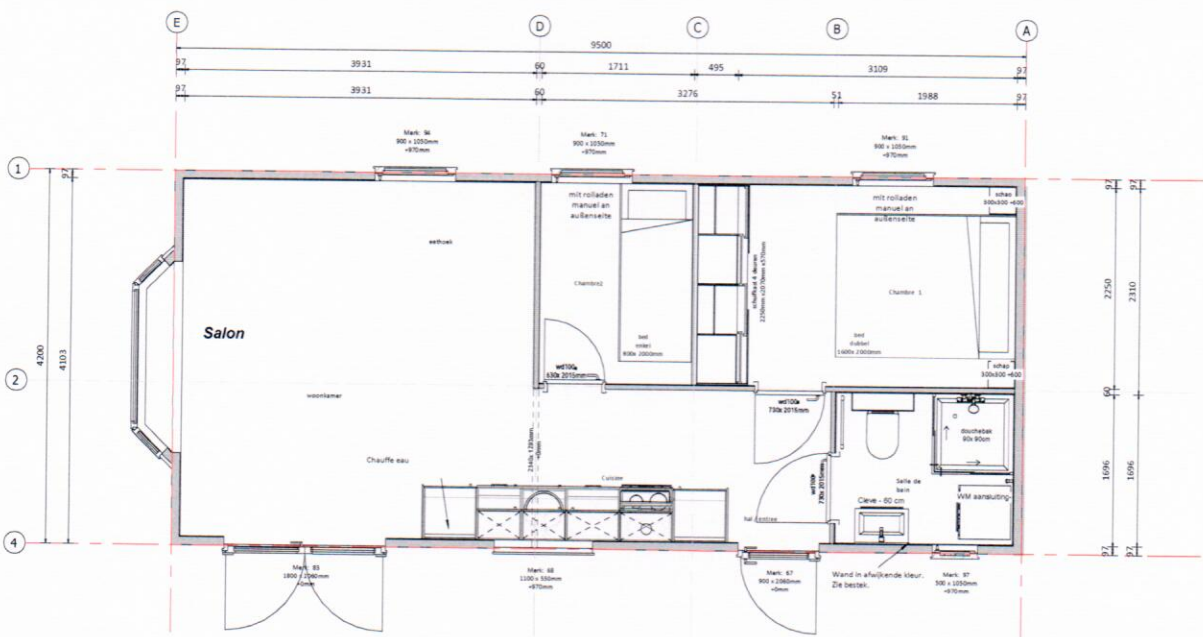

Begane grond			
Model:	Toro	Uitvoering:	Links
Project:		Oppervlakte:	40 m²
Bestemming:	Trenger		
Opdrachtgever:			
Vloermaat:	9.000 x 4.200mm	Z:	
Getekend:	DLO	Gevrijgd:	Gevrijgd
Datum:	06-02-2018	A:	28-02-2018
Schaal:	1:40	B:	05-04-2018
Papierformaat:	A3	C:	17-04-2018
		DLO:	F: