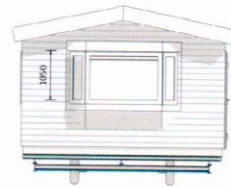

P-Rechterzijde
schaal 1:40