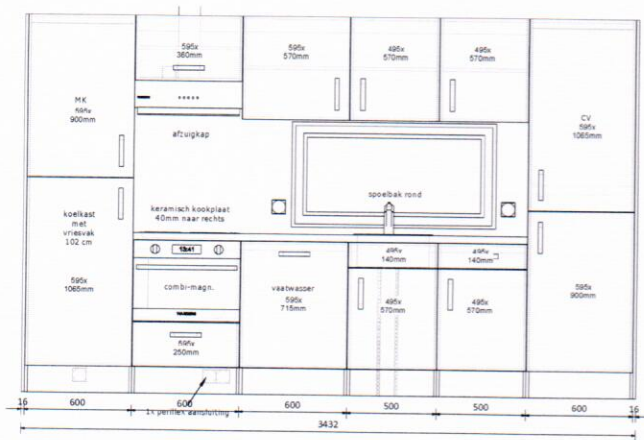

P- Keuken vooraanzicht
schaal 1:20