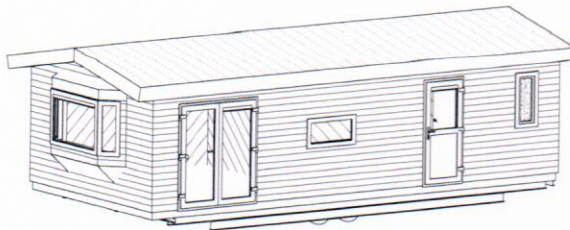

Omschrijving			
Model:	Toro	Uitvoering:	Links Oppervlakte: 40 m²
Project:	Tresger		
Bestemming:	Tresger		
Opdrachtgever:			
Viermaat:	9.000 x 4.200mm	1:	
Getekend:	DLO	Gewijzigd:	Gewijzigd:
Datum:	06-02-2018	A: 09-04-2018	DLO P:
Schaal:	1:40	B:	E:
Papierformaat:	A3	C:	F:
Uitvoering: